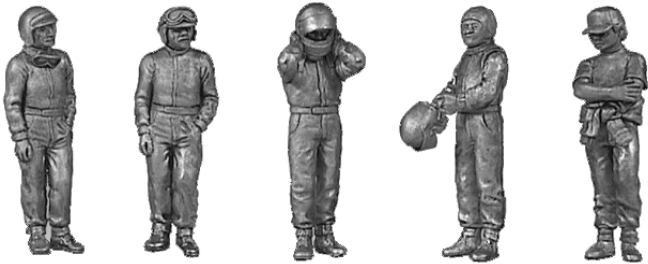

RD31(G.Hill) 7.20 €   **RD32** 7.20 €   **RD37** 7.20 €   **RD38** 7.20 €   **RD69** 7.20 €